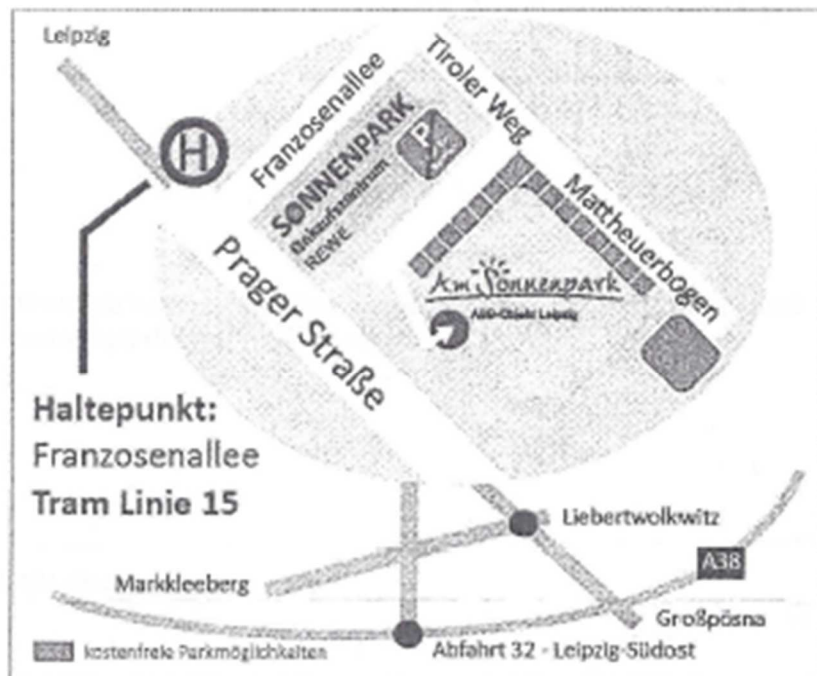

## Anfahrt

### Öffentliche Verkehrsmittel

Straßenbahn Linie 15

» Richtung Meusdorf

Haltestelle: Franzosenallee

Dann noch etwa 5 Gehminuten.

### Auto

Autobahn A 38

Abfahrt 32 - Leipzig-Südost

Bitte ins Navigationssystem  
„Tiroler Weg“ eingeben.

### Flughafen Leipzig-Halle

S-Bahn Mitteldeutschland

Linien S5 oder S5X

Fahrzeit zum Hauptbahnhof Leipzig: 14 Minuten

Weiter mit Straßenbahn Linie 15  
siehe „Öffentliche Verkehrsmittel“.

**Haltepunkt:  
Franzosenallee  
Tram Linie 15**